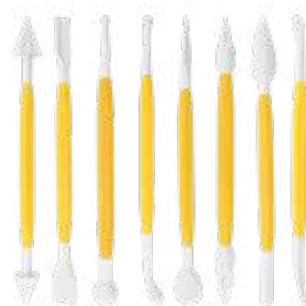

**19357 / YP1806**  
 Cortador Inox Coração com 3  
 Composição: Inox  
 Medidas: P:3,5cm / M:5,5cm / G:6cm  
 Peso: 21g  
 Embalagem: Encartelado  
 144 / 6 / 24  
 239

**21867 / CF91**  
 Alisador para Bolo  
 Composição: ABS  
 Medidas: 15cm x 8,5cm x 2,5cm  
 Peso: 36g  
 Embalagem: Blister  
 144 / 6 / 12  
 240