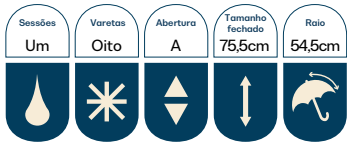

1091Z
21601 / SLA001
Sombrinha Longa Automática Prisma
Composição: POE + Metal
Peso: 270g
Embalagem: Tag
Sortido: Cor Única
60 / 12 / 12
1512