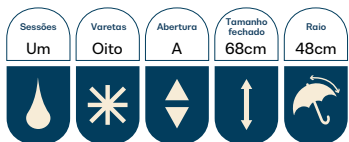

8980Z
20858 / G22
Guarda Chuva Infantil Top
Composição: PE + Metal + EVA
Embalagem: Tag
Sortido: 3 Estampas
60 / 12 / 12
1556

7 899655 078648