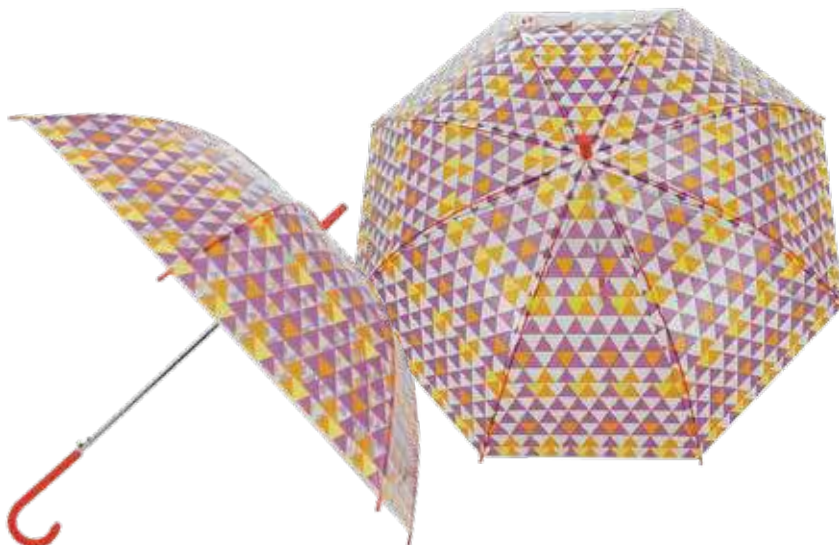

Sessões	Varetas	Abertura	Tamanho fechado	Raio
Um	Oito	A	83cm	57cm

99861
19366 / SLA1802
Sombriinha Longa Automática Moscou
Composição: POE + Metal + Fibra de Vidro
Peso: 290g
Embalagem: Tag
Sortido: 3 Cores
48 / 12 / 12
1517

7 899655 061602