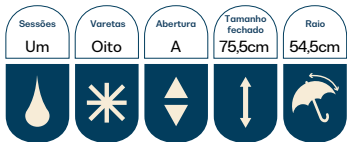

2091Z
21602 / SLA002
Sombrinha Longa Automática Prisma Color
Composição: POE + Metal
Peso: 255g
Embalagem: Tag
Sortido: 4 Cores
60 / 12 / 12
1513